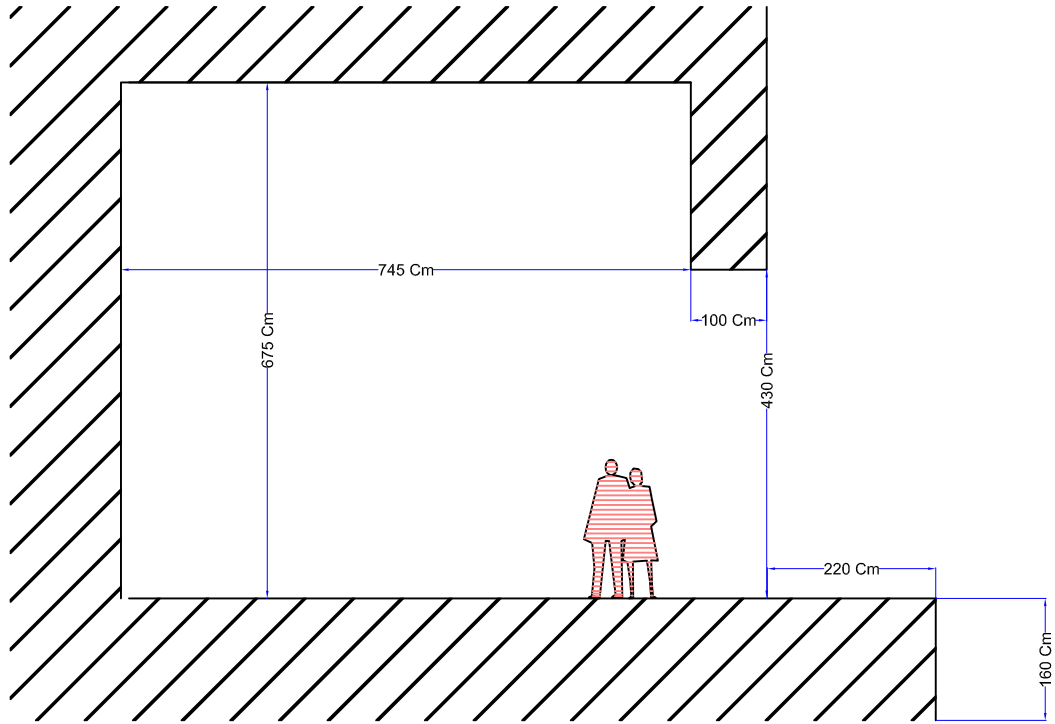

DEVLET TİYATROLARI GENEL MÜDÜRLÜĞÜ ERZURUM D.T. SAHNESİ IŞIK
PRİZ DAĞILIM PLANI

SAHNE ÖZELLİKLERİ

Sofit Yüksekliği	675 cm
Portal Yüksekliği	430 cm
Sahne Derinliği	745 cm
Sahne Genişliği	1355 cm
Sahne Ağız Genişliği	1175 cm

DEVLET TİYATROLARI GENEL MÜDÜRLÜĞÜ ERZURUM D.T. SAHNESI YAN
KESİT GÖRÜNÜMÜ

ERZURUM D.T. IŐIK MALZEME LİSTESİ

ADET	MALZEME
1	HARMONY 15/28
2	CCT 10/59
8	STRAND SL 15/32 PROFİL
4	STRAND SL 23/50 PROFİL
9	QUARTET 22/40 PROFİL
6	QUARTED PC
4	RANK PATT 814
2	ADB TDH 1000 PROFİL
2	ADB TDH 1001 PROFİL
2	RANK PATT 64
8	SİMETRİK REFLEKTÖR
4	ASİMETRİK REFLEKTÖR
33	PAR 64
16	PAR 56
16	GRIVEN PC 1000 W
1	STROBE 2000 W
1	LAMPO TE 31 TAKİP
2	MİNİM 500 W FRESNEL
1	DMX 512 MULTİPLEX
2	SU EFEKTİ
1	SLAYT MAKİNESİ
3	24X2,5 kW ANALOG DİMMER
4	6X2,5 kW ANALOG DİMMER
2	12X2,5 kW DİJİTAL DİMMER
1	STRAND PALETTE CLASSIC IŐIK KUMANDA BİLGİSAYARI
1	STRAND GSX IŐIK KUMANDA BİLGİSAYARI
1	TEMPUS 2G24KNL IŐIK KUMANDA BİLGİSAYARI