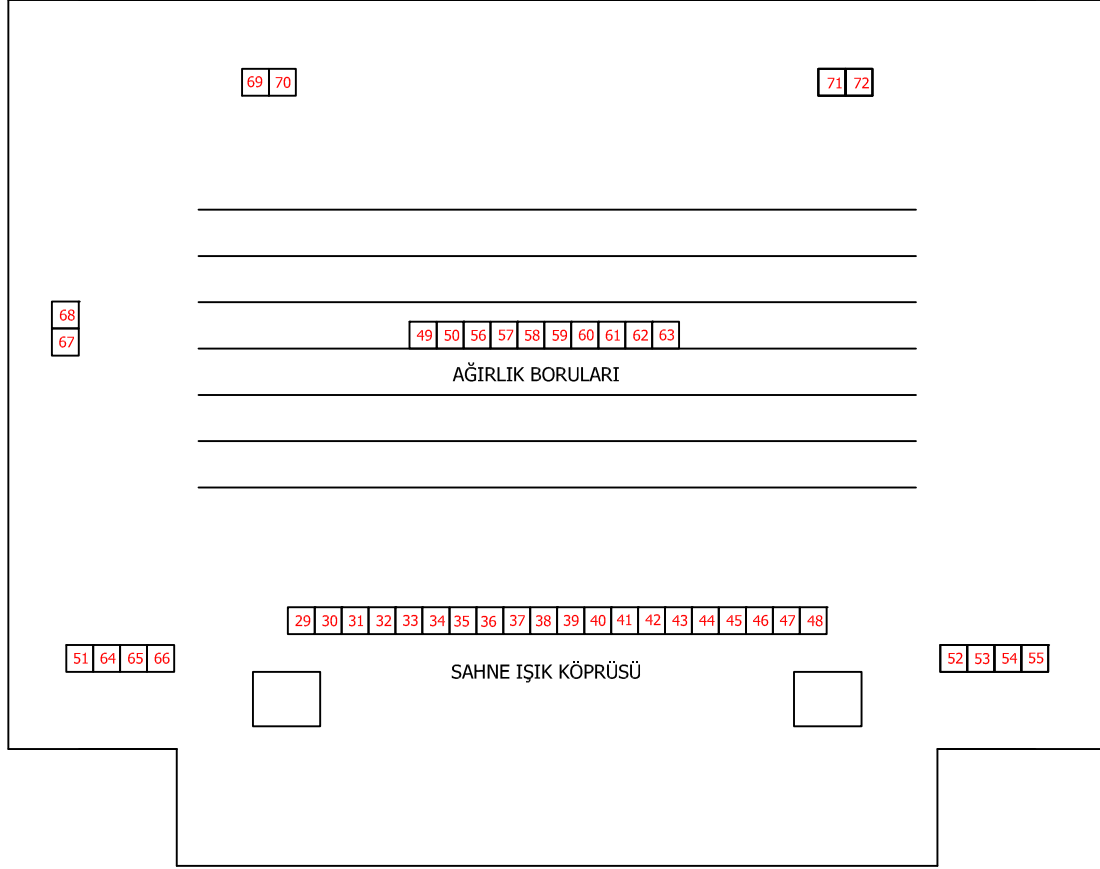

DEVLET TİYATROLARI GENEL MÜDÜRLÜĞÜ ERZURUM D.T. SAHNESİ IŞIK
PRİZ DAĞILIM PLANI

SAHNE ÖZELLİKLERİ

Sofit Yüksekliği	675 cm
Portal Yüksekliği	430 cm
Sahne Derinliği	745 cm
Sahne Genişliği	1355 cm
Sahne Ağız Genişliği	1175 cm

DEVLET TİYATROLARI GENEL MÜDÜRLÜĞÜ ERZURUM D.T. SAHNESI YAN
KESİT GÖRÜNÜMÜ

ERZURUM D.T. IŐIK MALZEME LİSTESİ

ADET	MALZEME
1	HARMONY 15/28
2	CCT 10/59
8	STRAND SL 15/32 PROFİL
4	STRAND SL 23/50 PROFİL
9	QUARTET 22/40 PROFİL
6	QUARTED PC
4	RANK PATT 814
2	ADB TDH 1000 PROFİL
2	ADB TDH 1001 PROFİL
2	RANK PATT 64
8	SİMETRİK REFLEKTÖR
4	ASİMETRİK REFLEKTÖR
33	PAR 64
16	PAR 56
16	GRIVEN PC 1000 W
1	STROBE 2000 W
1	LAMPO TE 31 TAKİP
2	MİNİM 500 W FRESNEL
1	DMX 512 MULTİPLEX
2	SU EFEKTİ
1	SLAYT MAKİNESİ
3	24X2,5 kW ANALOG DİMMER
4	6X2,5 kW ANALOG DİMMER
2	12X2,5 kW DİJİTAL DİMMER
1	STRAND PALETTE CLASSIC IŐIK KUMANDA BİLGİSAYARI
1	STRAND GSX IŐIK KUMANDA BİLGİSAYARI
1	TEMPUS 2G24KNL IŐIK KUMANDA BİLGİSAYARI