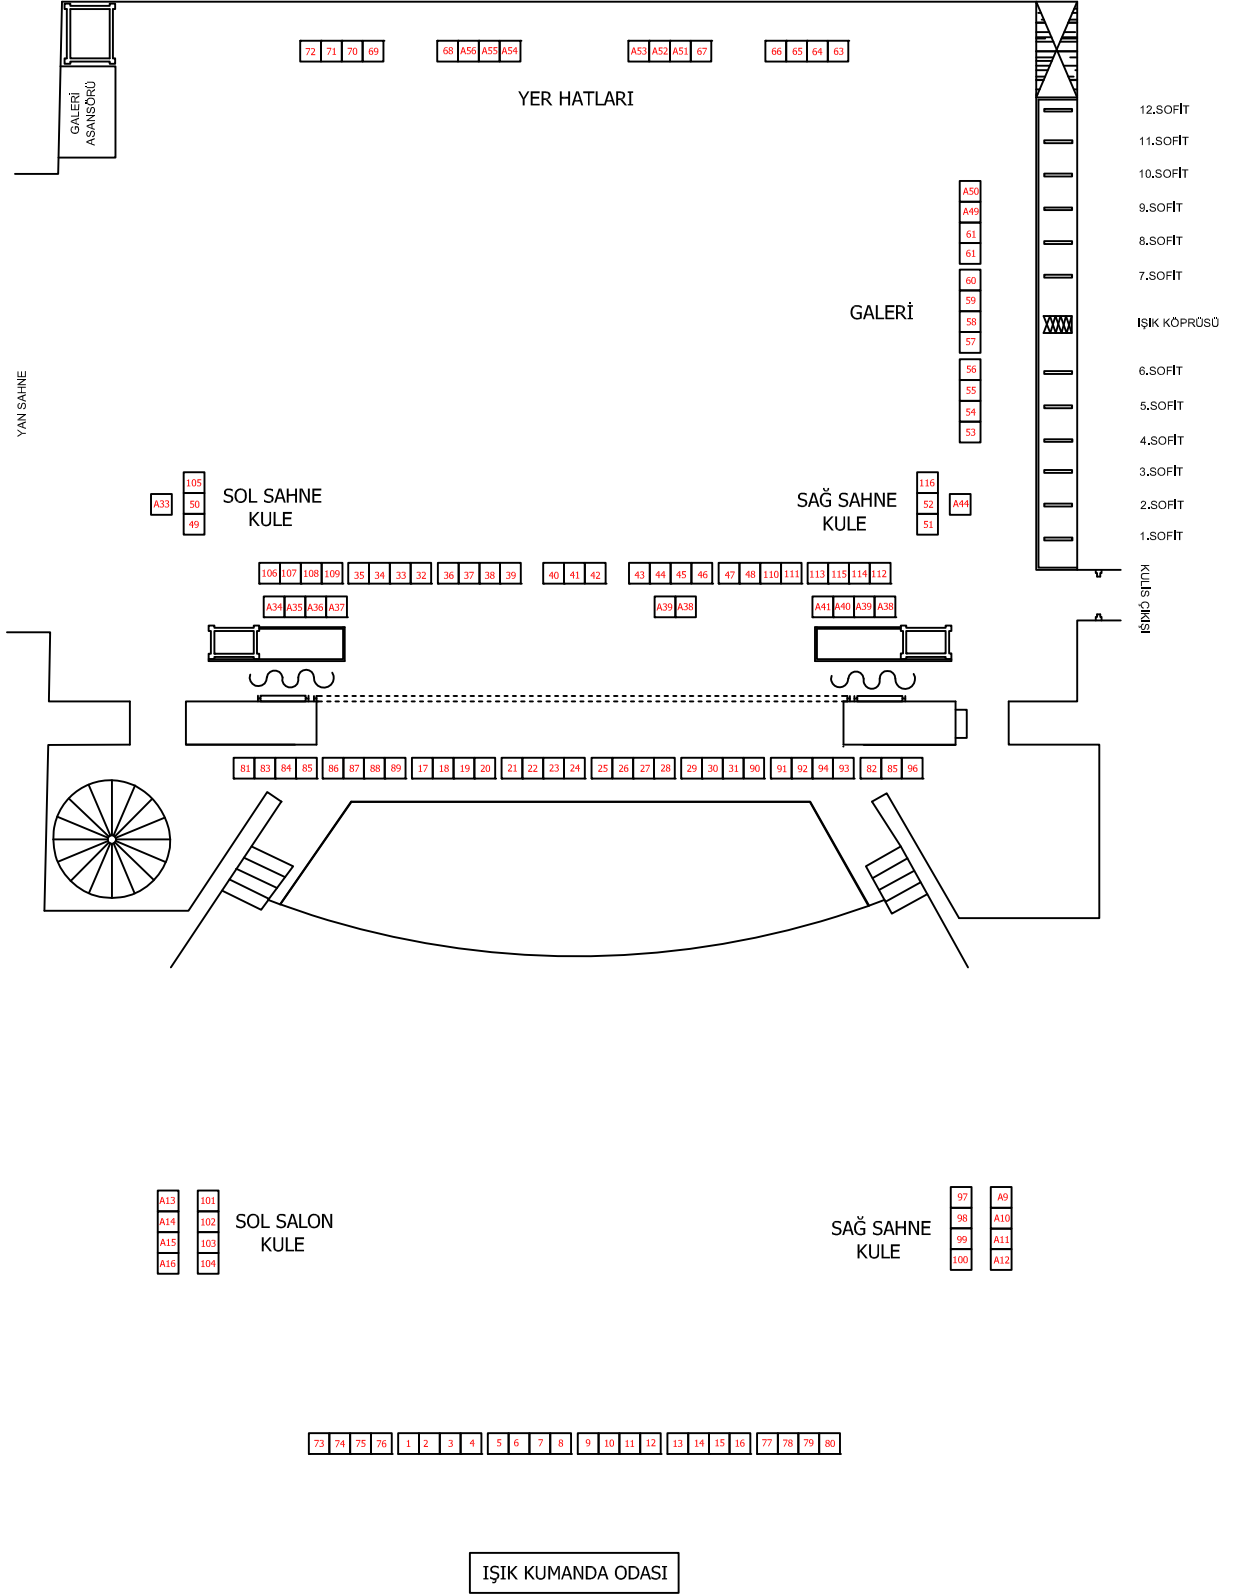

DEVLET TİYATROLARI GENEL MÜDÜRLÜĞÜ VAN D.T. SAHNESİ IŞIK PRİZ DAĞILIM PLANI

SAHNE ÖZELLİKLERİ

Sofit Yüksekliği	
Boru Kursu	1500 cm
Boru Boyu	
Portal Yüksekliği	538 cm
Sofit Boruları Motorlu	
Sahne İç Derinliği	1694 cm
Sahne Toplam Derinliği	
Sahne Genişliği	1637 cm
Sahne Ağız Genişliği	545 cm

DEVLET TİYATROLARI GENEL MÜDÜRLÜĞÜ VAN D.T. SAHNESİ YAN KESİT  
GÖRÜNÜMÜ

### VAN D.T. SAHNEİ İŐIK MALZEME LİSTESİ

<b>ADET</b>	<b>MALZEME</b>
10	CANTATA PC
4	HARMONY PC
5	CCT STARLET 100 PC
7	QUARTET PC 650 W
2	ADB 650 W
2	QUARTET 22/40 PROFİL
4	CANTATA 11/26 PROFİL
7	CANTATA 18/32 PROFİL
3	BRIO 18/30 PROFİL
13	STARND SL 15/32 PROFİL
9	STARND SL 23/50 PROFİL
2	ADB PROFİL 1000 W
1	2,5 KW DIMMER 1000 W 144 KANAL
1	STRAND PALETTE CLASSIC İŐIK KUMANDA BİLGİSAYARI