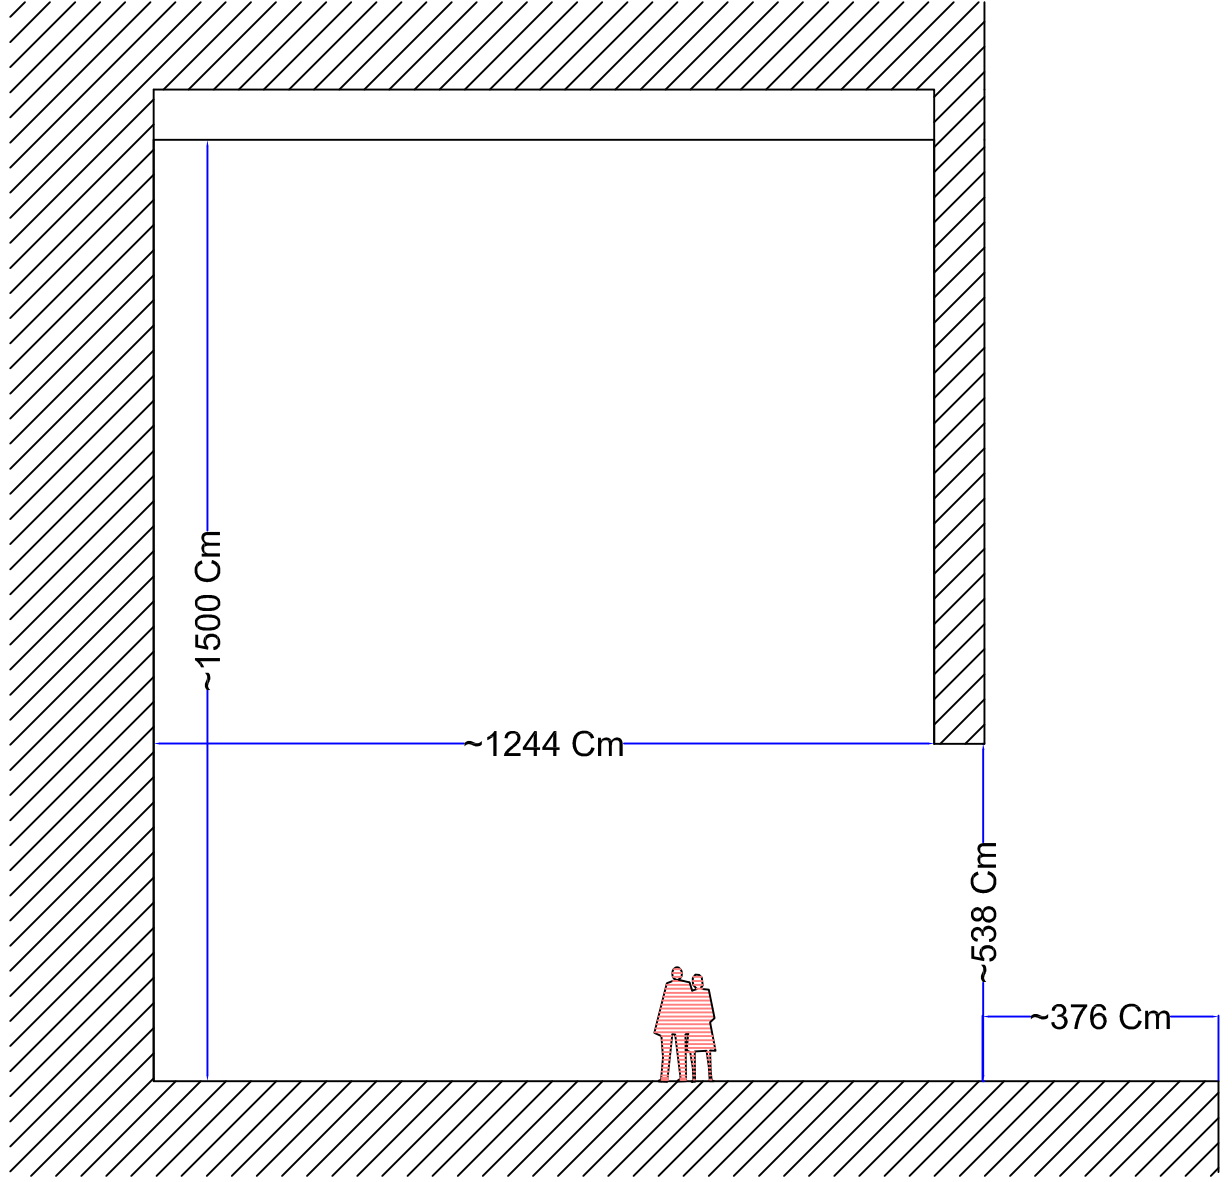

DEVLET TİYATROLARI GENEL MÜDÜRLÜĞÜ VAN D.T. SAHNESİ YAN KESİT
GÖRÜNÜMÜ

VAN D.T. SAHNEİ İŐIK MALZEME LİSTESİ

ADET	MALZEME
10	CANTATA PC
4	HARMONY PC
5	CCT STARLET 100 PC
7	QUARTET PC 650 W
2	ADB 650 W
2	QUARTET 22/40 PROFİL
4	CANTATA 11/26 PROFİL
7	CANTATA 18/32 PROFİL
3	BRIO 18/30 PROFİL
13	STARND SL 15/32 PROFİL
9	STARND SL 23/50 PROFİL
2	ADB PROFİL 1000 W
1	2,5 KW DIMMER 1000 W 144 KANAL
1	STRAND PALETTE CLASSIC İŐIK KUMANDA BİLGİSAYARI