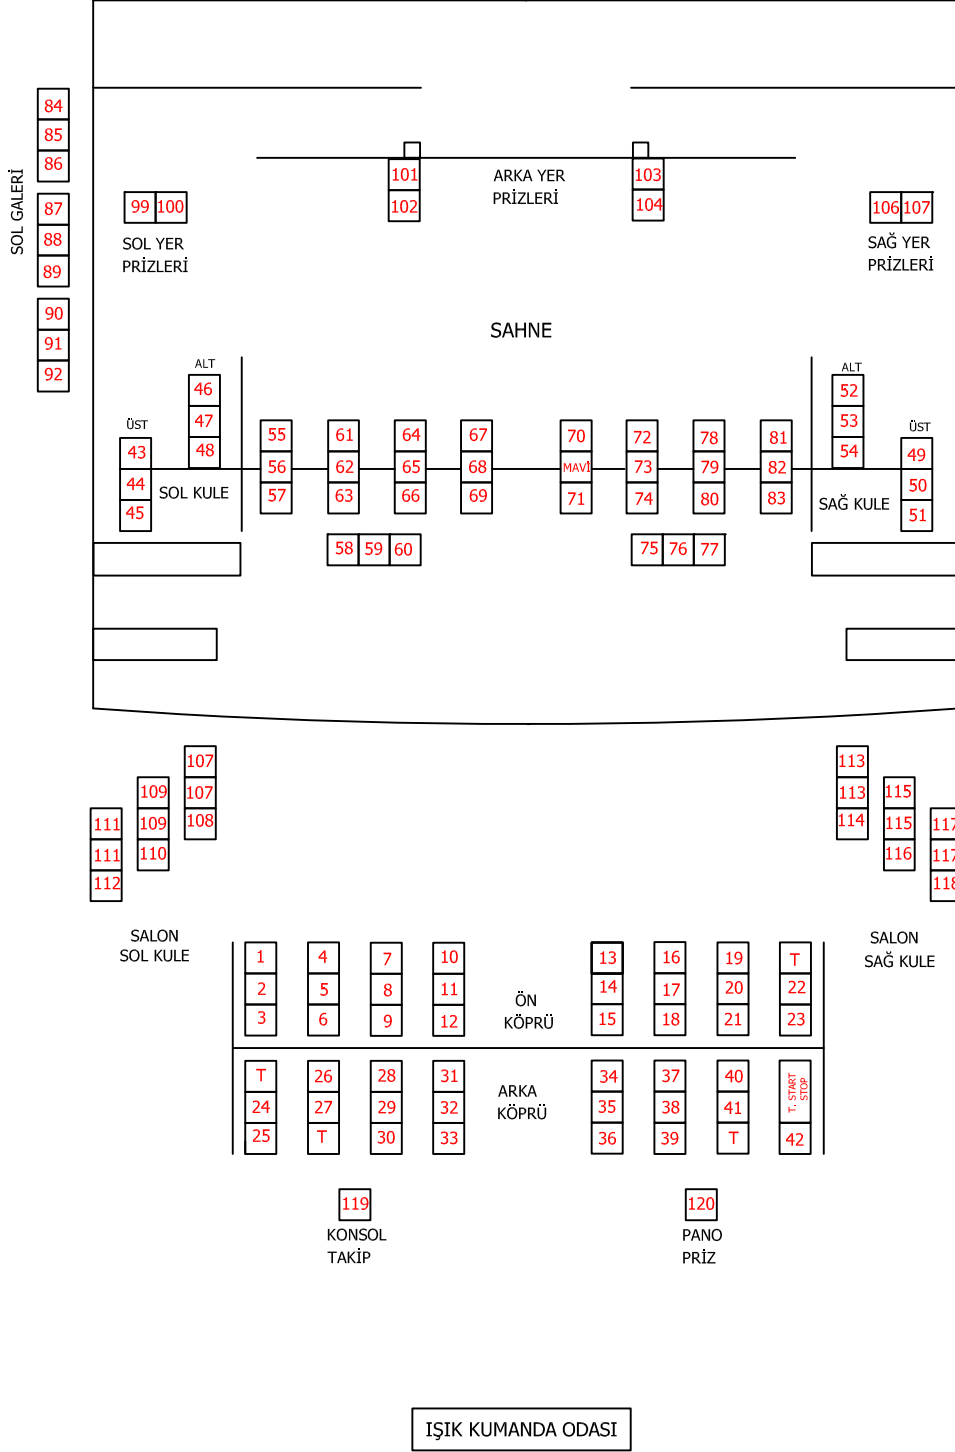

DEVLET TİYATROLARI GENEL MÜDÜRLÜĞÜ TRABZON D.T. ATAPARK  
HALUK ONGAN SAHNESİ İŞIK PRİZ DAĞILIM PLANI

SAHNE ÖZELLİKLERİ

Sofit Yüksekliği	730 cm
Sahne Köprü Yüksekliği	490 cm
Portal Yüksekliği	490-535 cm
Sahne Derinliği	960 cm
Sahne Genişliği	1370 cm
Sahne Ağız Genişliği	980 cm

DEVLET TİYATROLARI GENEL MÜDÜRLÜĞÜ TRABZON D.T. HALUK ONGAN  
SAHNEİ SAHNEİ YAN KESİT GÖRÜNÜMÜ

**TRABZON D.T. ATAPARK HALUK ONGAN SAHNESİ**  
**İŞİK MALZEME LİSTESİ**

<b>ADET</b>	<b>MALZEME</b>
40	PAR 64
7	PAR 56
4	PAR 36 RADAR
12	HARMONY PC 1000 W
4	HARMONY 22/40 1000 W PROFİL
2	HARMONY F 1000 W
25	STRAND SL 23/50 600 W PROFİL
5	STRAND SL 15/32 1000 W PROFİL
4	CANTATA 26/44 1200 W PROFİL
14	CANTATA PC 1200 W
12	ADB PC 650 W
2	CCT PROFİL 650 W
6	CCT PC 650 W
6	PRELUDE 16/30 650 W PROFİL
1	PRELUDE PC 650 W
4	QUARTET 22/40 650 W PROFİL
2	QUARTET PC 650 W
2	QUARTET F 650 W
1	TEATRO CONMA 650 W
1	TEATRO SPAZIO 1000 W
2	MINIM F
2	RANK 774 TAKİP
1	ARENA TAKİP 2000 W
10	KODA REFLEKTÖR 500 W
6	KODA REFLEKTÖR 1000 W
10	RİBALTA REFLEKTÖR
4	RAMP 300 W ( 5'Lİ )
1	T. SPOT 1000 W ( PROJEKSİYON )
1	SOLAR 250 W ( PROJEKSİYON )
1	SL PROJEKTÖR
1	SLAYT MAKİNESİ
1	STROBE
1	SCAN FLOWER EFEKT
5	24X2,5 kW PANO DİMMER
3	DMX 512 MULTIPLEX 48 KANAL
1	STRAND 300 İŞİK KUMANDA BİLGİSAYARI
1	STRAND GSX İŞİK KUMANDA BİLGİSAYARI