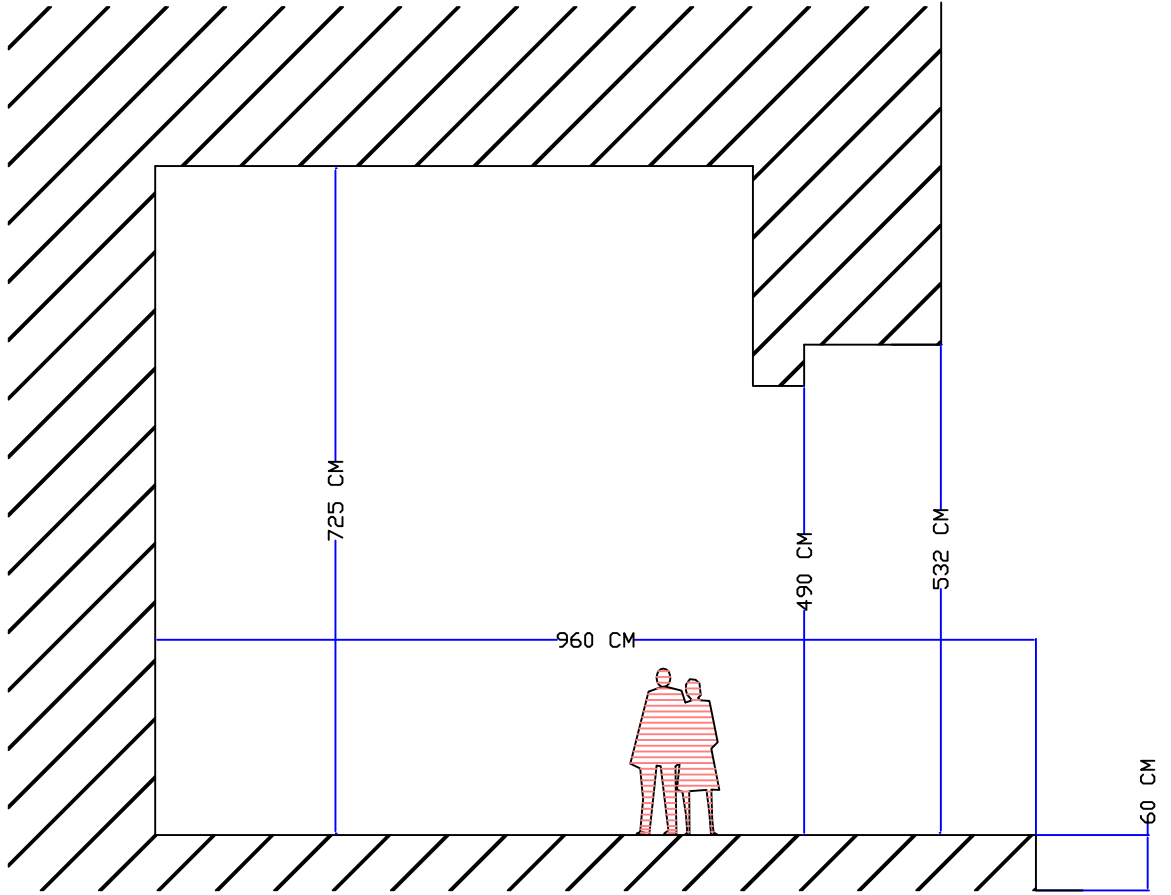

DEVLET TİYATROLARI GENEL MÜDÜRLÜĞÜ TRABZON D.T. ATAPARK  
HALUK ONGAN SAHNESİ İŞIK PRİZ DAĞILIM PLANI

SAHNE ÖZELLİKLERİ

Sofit Yüksekliği	730 cm
Sahne Köprü Yüksekliği	490 cm
Portal Yüksekliği	490-535 cm
Sahne Derinliği	960 cm
Sahne Genişliği	1370 cm
Sahne Ağız Genişliği	980 cm

DEVLET TİYATROLARI GENEL MÜDÜRLÜĞÜ TRABZON D.T. HALUK ONGAN  
SAHNEİ SAHNEİ YAN KESİT GÖRÜNÜMÜ

**TRABZON D.T. ATAPARK HALUK ONGAN SAHNESİ**  
**İŞİK MALZEME LİSTESİ**

<b>ADET</b>	<b>MALZEME</b>
40	PAR 64
7	PAR 56
4	PAR 36 RADAR
12	HARMONY PC 1000 W
4	HARMONY 22/40 1000 W PROFİL
2	HARMONY F 1000 W
25	STRAND SL 23/50 600 W PROFİL
5	STRAND SL 15/32 1000 W PROFİL
4	CANTATA 26/44 1200 W PROFİL
14	CANTATA PC 1200 W
12	ADB PC 650 W
2	CCT PROFİL 650 W
6	CCT PC 650 W
6	PRELUDE 16/30 650 W PROFİL
1	PRELUDE PC 650 W
4	QUARTET 22/40 650 W PROFİL
2	QUARTET PC 650 W
2	QUARTET F 650 W
1	TEATRO CONMA 650 W
1	TEATRO SPAZIO 1000 W
2	MINIM F
2	RANK 774 TAKİP
1	ARENA TAKİP 2000 W
10	KODA REFLEKTÖR 500 W
6	KODA REFLEKTÖR 1000 W
10	RİBALTA REFLEKTÖR
4	RAMP 300 W ( 5'Lİ )
1	T. SPOT 1000 W ( PROJEKSİYON )
1	SOLAR 250 W ( PROJEKSİYON )
1	SL PROJEKTÖR
1	SLAYT MAKİNESİ
1	STROBE
1	SCAN FLOWER EFEKT
5	24X2,5 kW PANO DİMMER
3	DMX 512 MULTIPLEX 48 KANAL
1	STRAND 300 İŞİK KUMANDA BİLGİSAYARI
1	STRAND GSX İŞİK KUMANDA BİLGİSAYARI